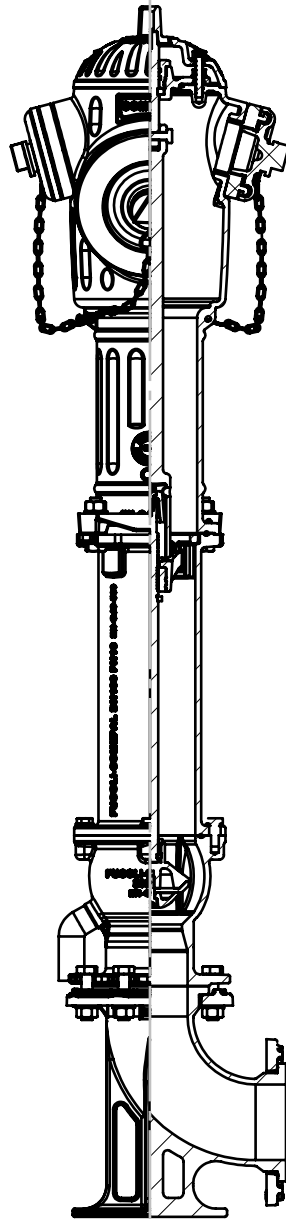

07.200-11210040-MI-Classic-75-52-52.dwg

Ed.01 Rev. 1 - 07 / 2023

MARCO DE INCÊNDIO - MODELO CLASSIC - 75 - 52 - 52
FIRE HYDRANT - SERIES IGNIS CLASSIC - 75 - 52 - 52
POTEAUX D'INCENDIE - MODÈLE CLASSIC - 75 - 52 - 52
HIDRANTE DE COLUMNA SECA - MODELO CLASSIC - 75 - 52 - 52
IDRANTI ANTINCENDIO - MODELLO CLASSIC - 75 - 52 - 52

DN	100
PFA (PN)	16
PMA (PN)	20
PEA (PN)	25

A-A

A

07.200-11210060-MI-Classic-110-75-75.dwg

Ed.01 Rev. 1 - 07 / 2023

MARCO DE INCÊNDIO - MODELO CLASSIC - 110 - 75 - 75
 FIRE HYDRANT - SERIES IGNIS CLASSIC - 110 - 75 - 75
 POTEAUX D'INCENDIE - MODÈLE CLASSIC - 110 - 75 - 75
 HIDRANTE DE COLUMNA SECA - MODELO CLASSIC - 110 - 75 - 75
 IDRANTI ANTINCENDIO - MODELLO CLASSIC - 110 - 75 - 75